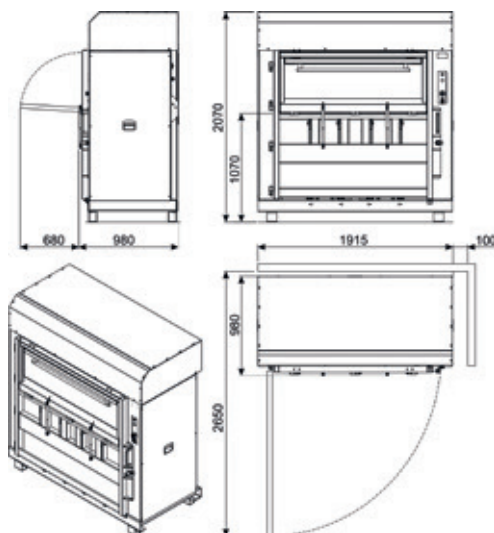

# NP 100

**NP 100 utviklet for brukere med behov for stor innkaståpning.**

NP 100 har justerbart presstrykk - du bestemmer selv hvor tunge de ferdigpressede ballene skal være. Med den store innkaståpningen i kombinasjon med raskt stempel og høy presskraft, gjør det den til en presse med virkelig høy kapasitet. Enkel og rask binding av ballene.

Stabile og stablebare baller gir god lagrings- og transportøkonomi. Den innebygde automatikken medfører at pressen er arbeidsbesparende, lett å manøvrere og rasjonell i drift.

Maskinen har dør som åpnes 180 grader.

## Spesifikasjoner

Presskraft kN	Vekt kg	Innkaståpning mm	Ballstr: Lengde	Bredde	Høyde mm	dB(A)
250	1212	1500 x 550	1500	800	800-900	60

Motorstørrelse: 4+4 KW • Anbefalt sikring: 220V = Trefas 32A (D), 400V = Trefas 25A (D)