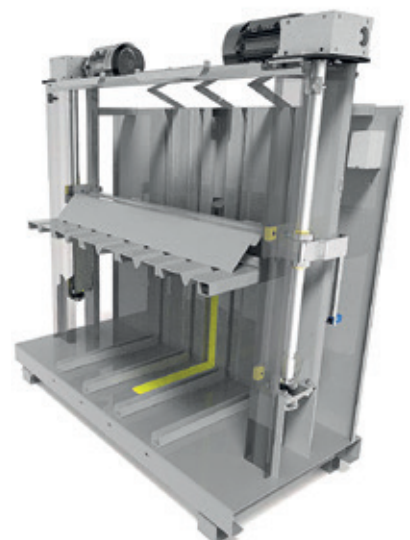

# NP 100

**NP 100 utviklet for brukere med behov for stor innkaståpning.**

NP 100 har justerbart presstrykk - du bestemmer selv hvor tunge de ferdigpressede ballene skal være. Med den store innkaståpningen i kombinasjon med raskt stempel og høy presskraft, gjør det den til en presse med virkelig høy kapasitet. Enkel og rask binding av ballene.

Stabile og stablebare baller gir god lagrings- og transportøkonomi. Den innebygde automatikken medfører at pressen er arbeidsbesparende, lett å manøvrere og rasjonell i drift.

Maskinen har dør som åpnes 180 grader.

Ballpressen kan med fordel brukes til å presse annet materiale som plast og lignende. Nättrabypressene har full melder som viser når maskinen skal tømmes.

MEKANISKE PRESSER (NVA/NÄTTRABY)