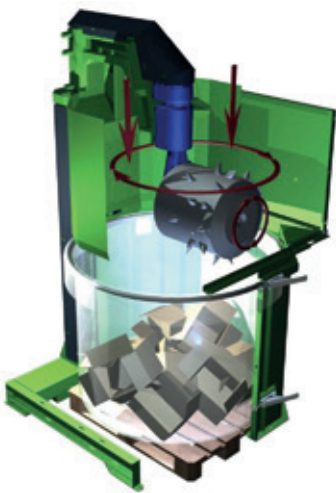

# APS 800/PS 800

Komprimerer restavfall i 800 liters beholdere på hjul. PS maskinen rullekomprimerer i sekker som leveres av oss og som rulles ut på pall med jekketralle. APS maskinen komprimerer i 800L beholder på hjul. Maskinen er tids- og kostnadsbesparende, egner seg for butikker, hoteller, eiendom m.fl.

## Oppsummert:

- Reduserer kostnadene og reduserer merkbart arbeidsomfang og arbeidstid.
- Siden pressen plasseres på avfallsstedet, elimineres kostnadene for avfallstransport.
- Reduserer personellbehovet drastisk siden enhver kan betjene pressen.
- Kan mates kontinuerlig.
- Bidrar til et rent arbeidsmiljø.
- Erstatte dyre og plasskrevende containere.
- Eliminerer hyppig vekktransportering.
- Egner seg spesielt til behandling av restavfall.
- Er konstruert og produsert for en lang levetid.
- En totalt sett en ren, hygienisk og fremfor alt plass- og kostnadsbesparende løsning.
- APS maskinen kan også leveres i en versjon som komprimerer i 600 liters beholdere.

RULLEKOMPRIMATORER (BERGMANN)