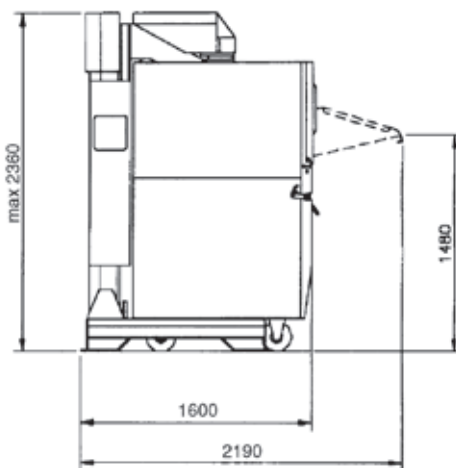

## Spesifikasjoner

Bredde: 115 cm • Høyde: 236 cm • Lengde: 157,4 cm

Motorstørrelse: 2,2 KW • Anbefalt sikring: 220V = Trefas 16A (D), 400V = Trefas 10A (D)