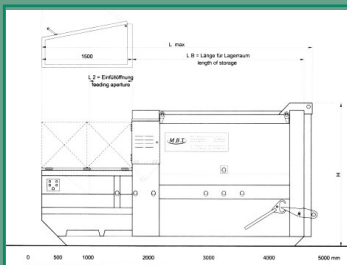

MBT LIFT

LIFT komprimator som dermed er smalere og mer plassbesparende.

Dette kombinert med stort llast og høyt stempel gjør at man har en komprimator som passer godt til kunder med for eksempel stor papp men som ikke har stor plass til selve maskinen.

Denne leveres standard med både 220V og 400V strømuttak, gummipakning, fullmelder og nøkkelstart.

Spesifikasjoner

10 kubikk:	Bredde	Høyde	Lengde	Vekt
	188 cm	236 cm	442 cm	3500 kg
12 kubikk:	Bredde	Høyde	Lengde	Vekt
	188 cm	236 cm	499 cm	3800 kg