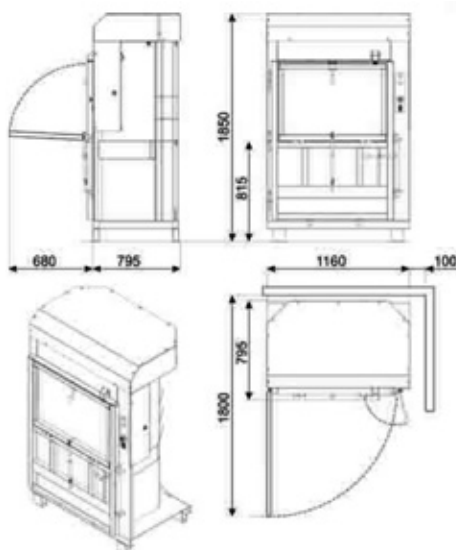

# NP 60

NP60 er en kompakt presse som kun behøver 0,93M2 gulvplass, og som kan leveres i 1-fas for bruk på vanlig stikkontakt.

NP60 er meget driftsikker og enkel i bruk slik at hele personalet kan bruke maskinen. Maskinen har dør som åpnes 180 grader.

## Spesifikasjoner

Presskraft kN	Vekt kg	Innkaståpning mm	Ballstr: Lengde	Bredde	Høyde mm	dB(A)
150	500	900 x 600	900	500	700-800	57

Motorstørrelse: 3,0 KW • Anbefalt sikring: 220V = Trefas 16A (D), 400V = Trefas 10A (D)