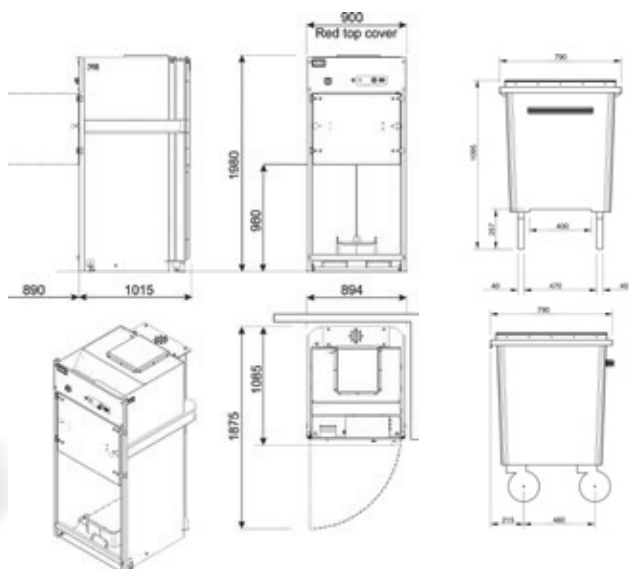

4-WASTE

Nyhet:

4 Waste Restavfallspresse

4 x 660 l
= 1 x 400 l

4-Waste maskinen presser restavfall rett ned i 400 liters forsterket plastbeholder som trilles ut på hjul. Nettovekt i beholder, 80 – 100 kg. NP 4-Waste er en perfekt maskin for deg som ønsker å redusere transportkostnader og forenkle hverdagen på lageret/bakrommet/bakgården. Denne kan leveres som 1-fas til bruk på helt standard stikkontakt, tar liten plass og erstatter minst 4 x 660 Liters avfallsbeholdere.

Spesifikasjoner

Presskraft kN	Vekt kg	Innkaståpning mm	dB(A)
30	465	800 x 450	57

Motorstørrelse: 1,8 KW (1-fas) • Anbefalt sikring: 220V = Enfas 16A

3,0 KW • Anbefalt sikring: 220V = Trefas 16A (D), 400V = Trefas 10A (D)